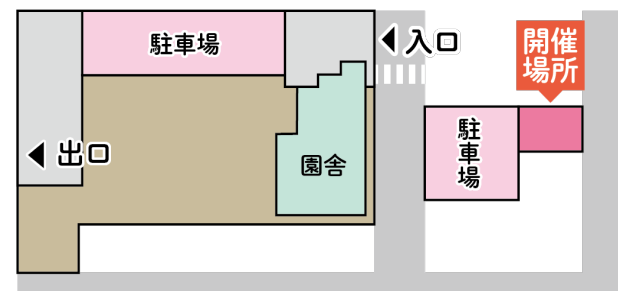

避難訓練 3日(月)

不審者が来た時に備えた訓練をします。

内科検診 12日(水)

たかだ小児科医院の先生が来園します。

誕生会 19日(水)

ひまわり、ゆり、すずらん…9:45～10:10
ふじ、ばら、ちゅうりっぷ…10:20～10:45
さくら、あじさい、すいせん…10:55～11:20
お子さんが誕生月の保護者は、ホールへお越しください。
※欠席した誕生月の園児は、翌月の誕生会に参加します。

夏休み

7月22日(土)～30日(日)・8月5日(土)～20日(日)
7月31日(月)～8月4日(金)は通常登園日です。

親睦会

下記日程で保護者親睦会を行います。
10:00までに園にお越しください。

【年少】すずらん…3日(月) すいせん…4日(火)

【幼稚部】個人懇談

3日(月)～7日(金)の期間に個人懇談を行います。

一家族約15分、お子様のご家庭や園での様子についての情報交換の場にしたいと思います。

【幼稚部】年長の会

14日(金)・15日(土)に年長の会があります。